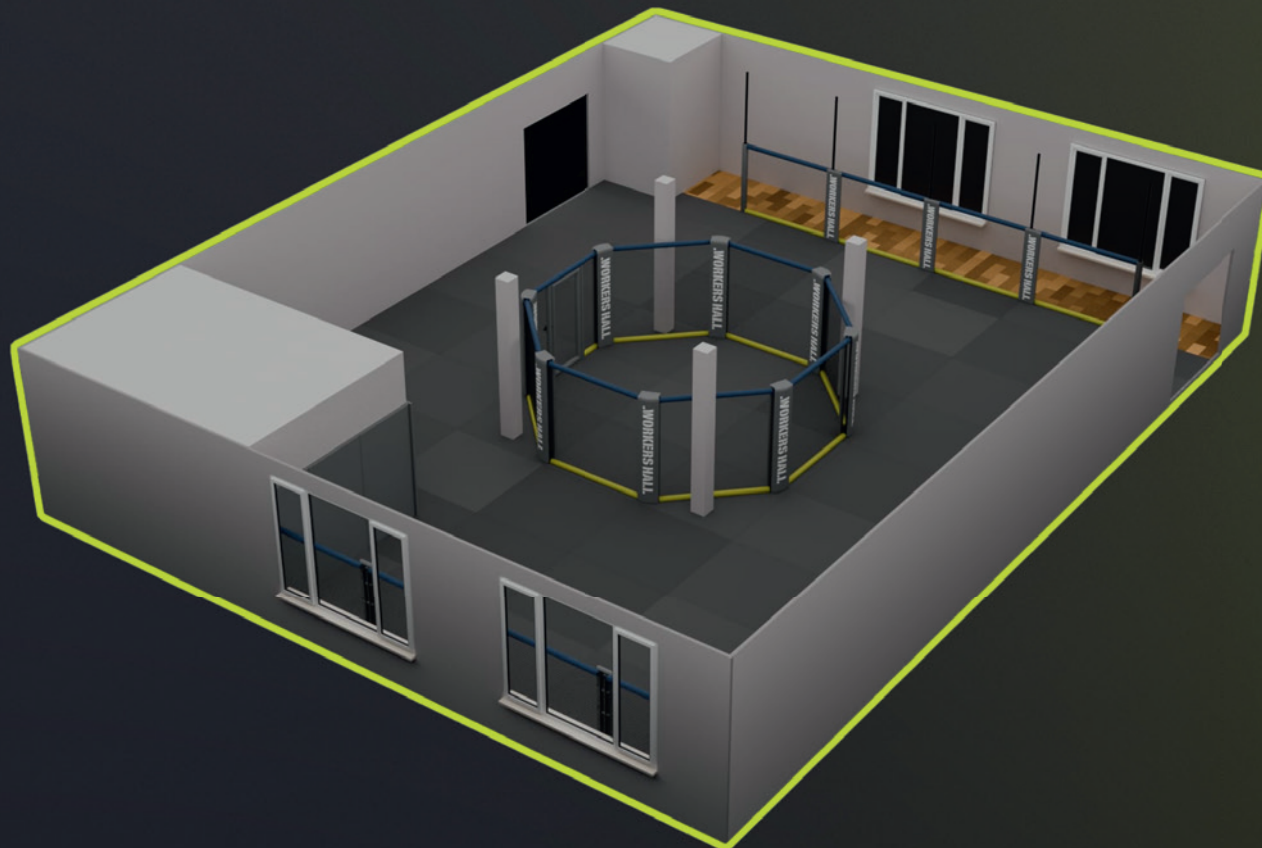

NEUER RAUM FÜR KAMPFSPORT

Nach kurzer, knackiger Umbauphase im Dezember schaffen wir euch ab Januar 2025 neuen Raum für euren Sport.

- Perfekte Trainingsmöglichkeiten
- Hochwertige Ausstattung
- Optimale Funktionalität
- Hohe Sicherheitsstandards
- Neue Kurskonzepte

MMA

BRAZILIAN JIU-JITSU

GRAPPLING coming soon

KRAV MAGA

.WORKERS HALL. KURSPLAN FIGHTERS CLASSES

Gültig ab 09.12.2024

MONTAG09:00 - 13:00
OPEN GYM
(AB 18)16:45 - 17:45
ALL KIDS18:00 - 19:00
MMA19:00 - 20:00
THAI KICKBOXEN20:00 - 21:00
BOXEN**DIENSTAG**09:00 - 13:00
OPEN GYM
(AB 18)17:00 - 18:00
TEENS18:00 - 19:00
BOXEN19:00 - 20:00
LADY COMBAT20:00 - 21:00
KRAV MAGA**MITTWOCH**10:00 - 11:00
**GOOD MORNING
BOXEN**16:45 - 17:45
ALL KIDS18:00 - 19:00
MMA19:00 - 20:00
THAI KICKBOXEN20:00 - 21:00
BOXEN**DONNERSTAG**09:00 - 13:00
OPEN GYM
(AB 18)17:00 - 18:00
TEENS18:00 - 19:00
BOXEN19:00 - 20:00
LADY COMBAT20:00 - 21:00
KRAV MAGA**FREITAG**10:00 - 11:00
**GOOD MORNING
BOXEN**18:00 - 19:00
SPARRING19:00 - 20:00
MMA SPARRING